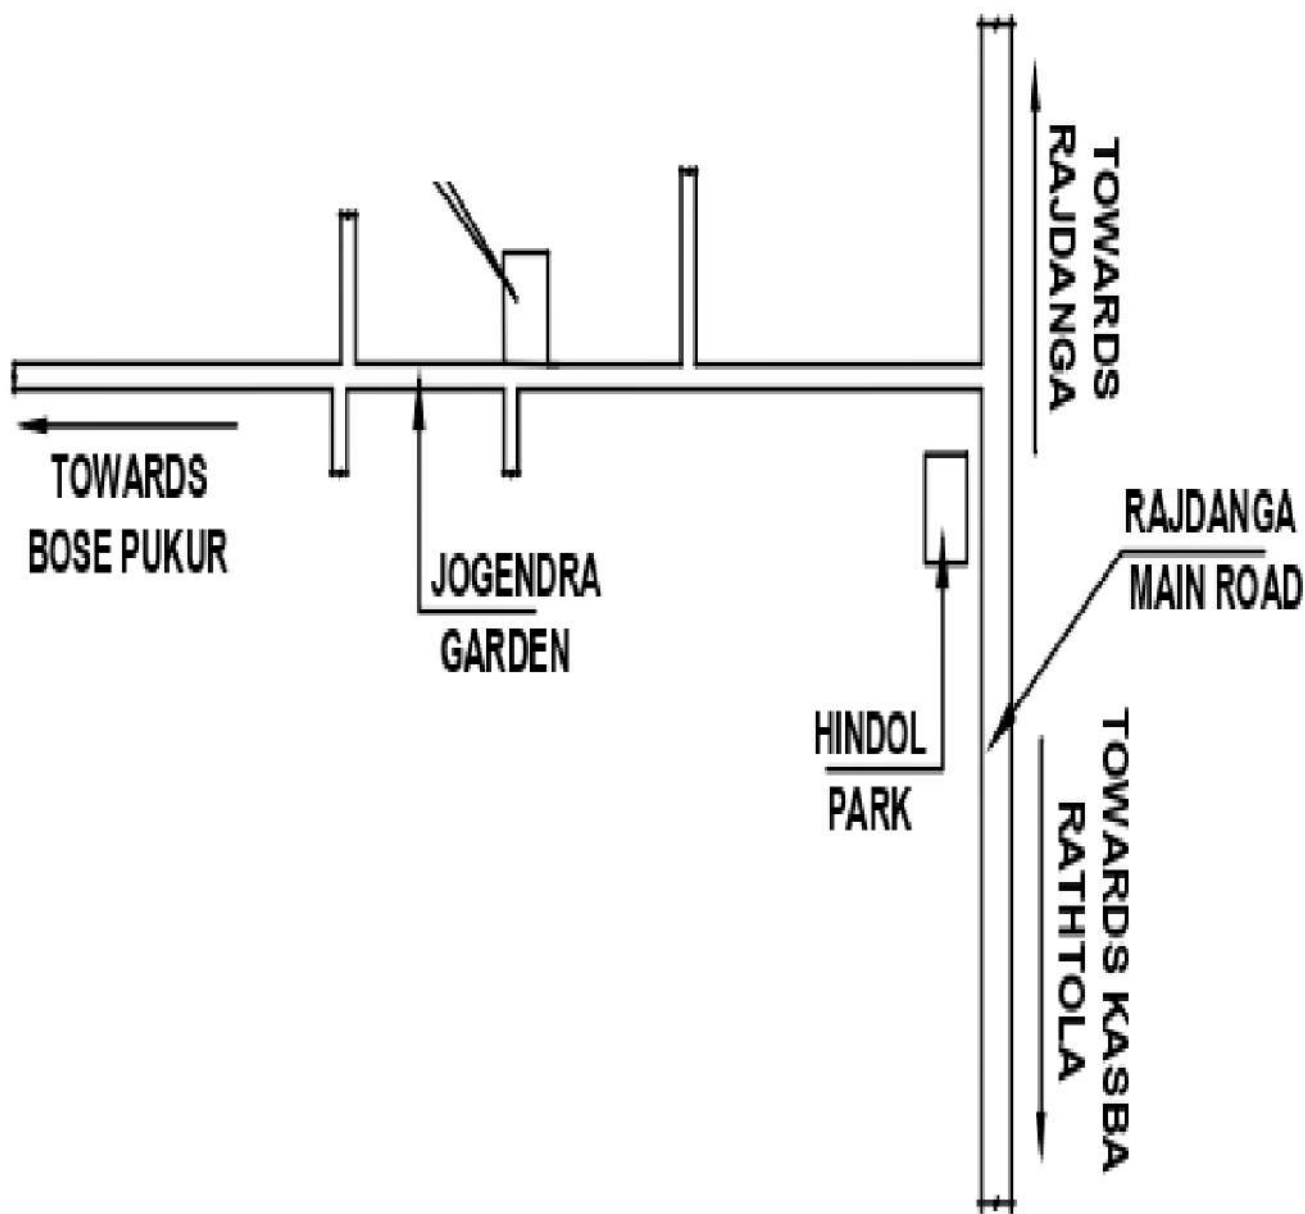

**Proposed Project at Premises No-785,
Jogendra Garden, Ward No-107, Borough No-
XII, under Kolkata Municipal Corporation, P.S.-
Kasba, Kolkata-700078**

LATITUDE : 22.554044
LONGITUDE : 88.287013

B.R. CONSTRUCTION
[Signature]
Partner